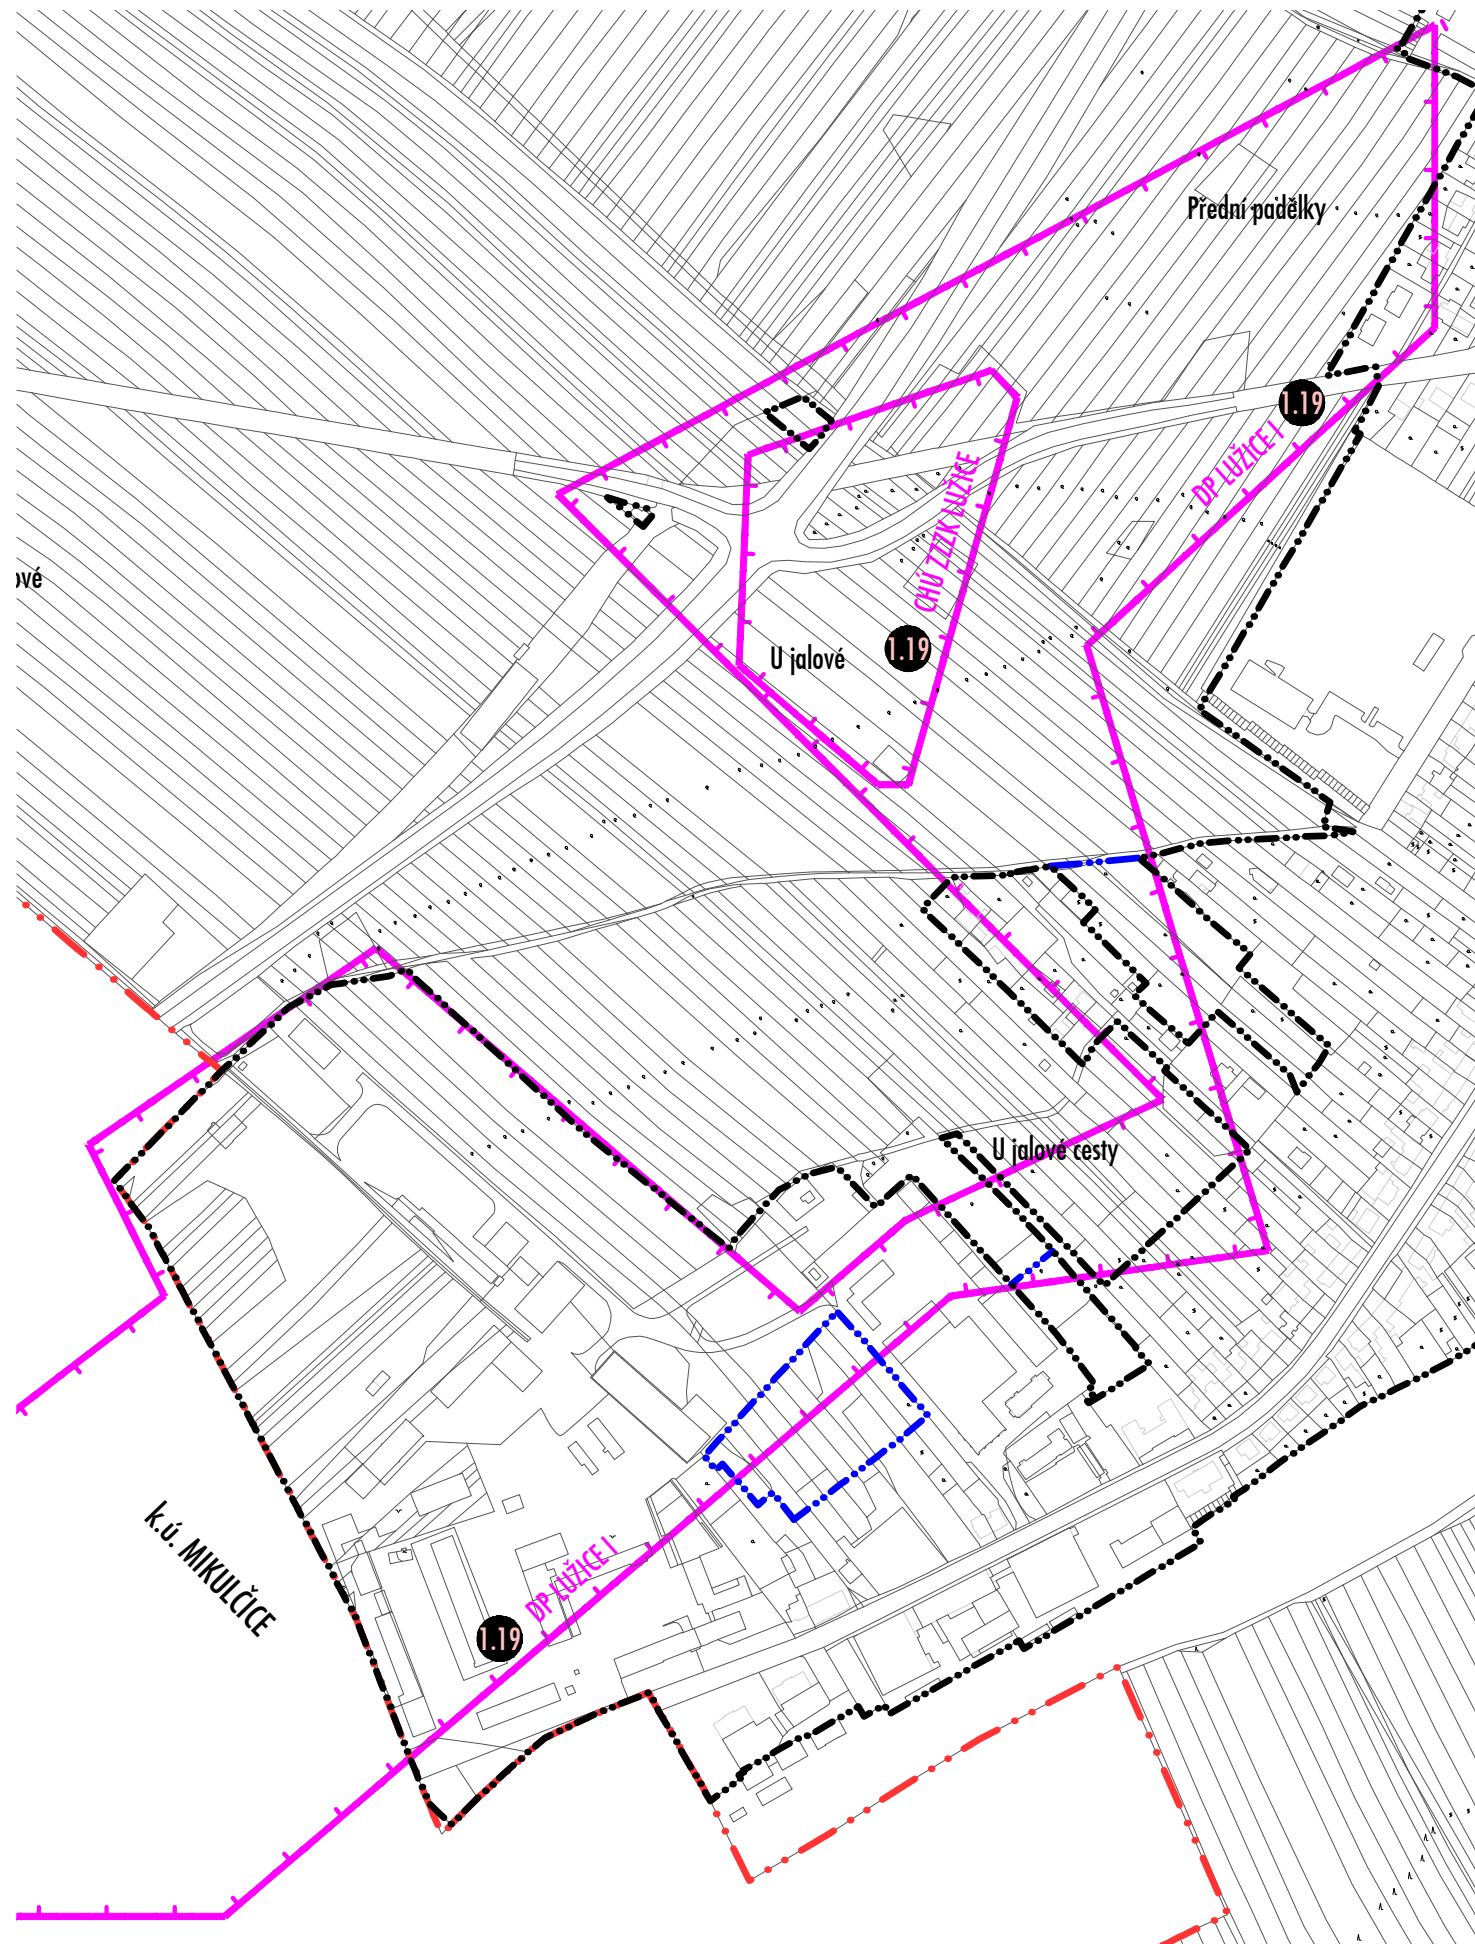

ÚZEMNÍ PLÁN LUŽICE - ZMĚNA Č. 1

LEGENDA

VYMEZENÍ ÚZEMÍ A PLOCH

-  HRANICE ŘEŠENÉHO ÚZEMÍ (K.Ú. LUŽICE)
-  HRANICE ZASTAVĚNÉHO ÚZEMÍ K 1. 2. 2020
-  HRANICE ZASTAVITELNÉHO ÚZEMÍ

ZMĚNA Č.1

-  OZNAČENÍ DÍLČÍ ZMĚNY 1.19

DÍLČÍ ZMĚNA 1.19 - SCHÉMA

II.4

OBJEDNATEL: Obec Lužice, Česká 592/1, 696 18 Lužice
POŘIZOVATEL: Obecní úřad Lužice, Bc. Tomáš Konečný
ZPRACOVATEL: H.arch projekt s.r.o., Dolní Valy 4412/15, Hodonín
Ing. arch. Lenka Holoušová Pecuchová
Ing. arch. Pavel Holouš

1:5000

11/2020