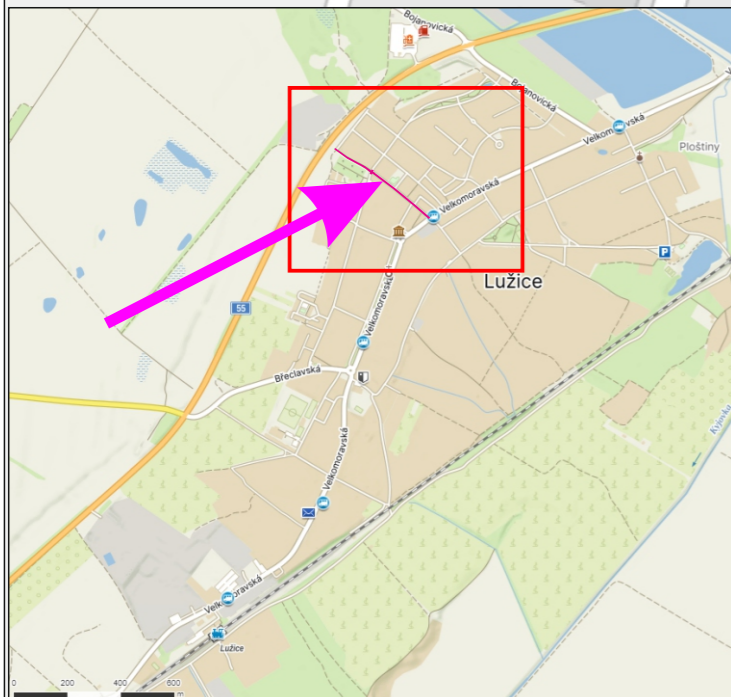

Lužice, ul. Dlážďená
 udržovací práce na MOK
 úplná uzavírka komunikace
1. etapa
od 01.03.2024 - do 02.04.2024

VYPRACOVAL:	Ing. Petr Klíma	
KONTROLOVAL:	Bc. Karel Hrubý	
obsah schématu:	kontakt:	
přechodné dopravní značení omezení dopravy		SIGNEX KH Břeclav s.r.o., Bratislavská 929/67, Podivín, 691 45 tel.: 777 595 989 Služba mimo pracovní dobu: tel.: 775 595 211 email: signex.breclav@seznam.cz
místo akce/název:	Termín:	
Lužice ul. Dlážďená - MK oprava povrchu komunikace		od 01.03.2024 do 17.05.2024
		číslo schématu: 1

Legenda značení ve schématu /barva popisu :

Přenosné DZ :	
Stávající DZ :	
Stávající DZ zakrýt / zrušit :	

Lužice, ul. Dlážděná
 udržovací práce na MOK
 úplná uzavírka komunikace
2. etapa
od 02.04.2024 - do 12.04.2024

VYPRACOVAL:	Ing. Petr Klíma	
KONTROLOVAL:	Bc. Karel Hrubý	
obsah schématu:	kontakt:	
přechodné dopravní značení omezení dopravy		SIGNEX KH Břeclav s.r.o., Bratislavská 929/67, Podivín, 691 45 tel.: 777 595 989 Služba mimo pracovní dobu: tel.: 775 595 211 email: signex.breclav@seznam.cz
místo akce/název:	Termín:	
Lužice ul. Dlážděná - MK oprava povrchu komunikace		od 01.03.2024 do 17.05.2024
		číslo schématu: 2

Legenda značení ve schématu /barva popisu :

Přenosné DZ :	
Stávající DZ :	
Stávající DZ zakrýt / zrušit :	

Lužice, ul. Dlážďená
 udržovací práce na MOK
 úplná uzavírka komunikace
3. etapa
od 12.04.2024 - do 17.05.2024