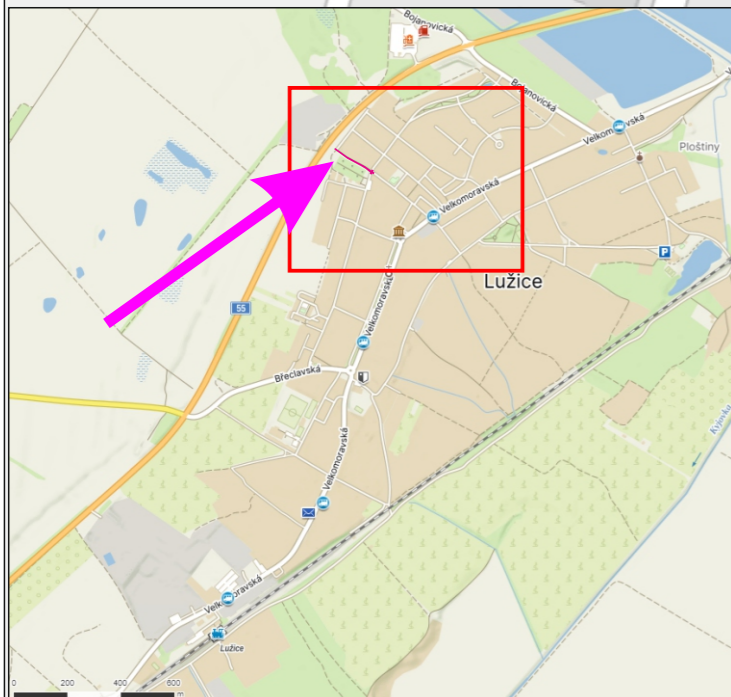

Lužice, ul. Dlážďená
 udržovací práce na MOK
 úplná uzavírka komunikace
1. etapa
od 01.03.2024 - do 02.04.2024

VYPRACOVAL:	Ing. Petr Klíma	
KONTROLOVAL:	Bc. Karel Hrubý	
obsah schématu:	kontakt:	
přechodné dopravní značení omezení dopravy		SIGNEX KH Břeclav s.r.o., Bratislavská 929/67, Podivín, 691 45 tel.: 777 595 989 Služba mimo pracovní dobu: tel.: 775 595 211 email: signex.breclav@seznam.cz
místo akce/název:	Termín:	
Lužice ul. Dlážďená - MK oprava povrchu komunikace		od 01.03.2024 do 17.05.2024
		číslo schématu: 1

Legenda značení ve schématu /barva popisu :

Přenosné DZ :	
Stávající DZ :	
Stávající DZ zakrýt / zrušit :	

Lužice, ul. Dlážděná
 udržovací práce na MOK
 úplná uzavírka komunikace
2. etapa
od 02.04.2024 - do 12.04.2024

VYPRACOVAL:	Ing. Petr Klíma	
KONTROLOVAL:	Bc. Karel Hrubý	
obsah schématu:	kontakt:	
přechodné dopravní značení omezení dopravy		SIGNEX KH Břeclav s.r.o., Bratislavská 929/67, Podivín, 691 45 tel.: 777 595 989 Služba mimo pracovní dobu: tel.: 775 595 211 email: signex.breclav@seznam.cz
místo akce/název:	Termín:	
Lužice ul. Dlážděná - MK oprava povrchu komunikace		od 01.03.2024 do 17.05.2024
		číslo schématu: 2

Legenda značení ve schématu /barva popisu :

Přenosné DZ :	
Stávající DZ :	
Stávající DZ zakrýt / zrušit :	

Lužice, ul. Dlážďená
 udržovací práce na MOK
 úplná uzavírka komunikace
3. etapa
od 12.04.2024 - do 17.05.2024