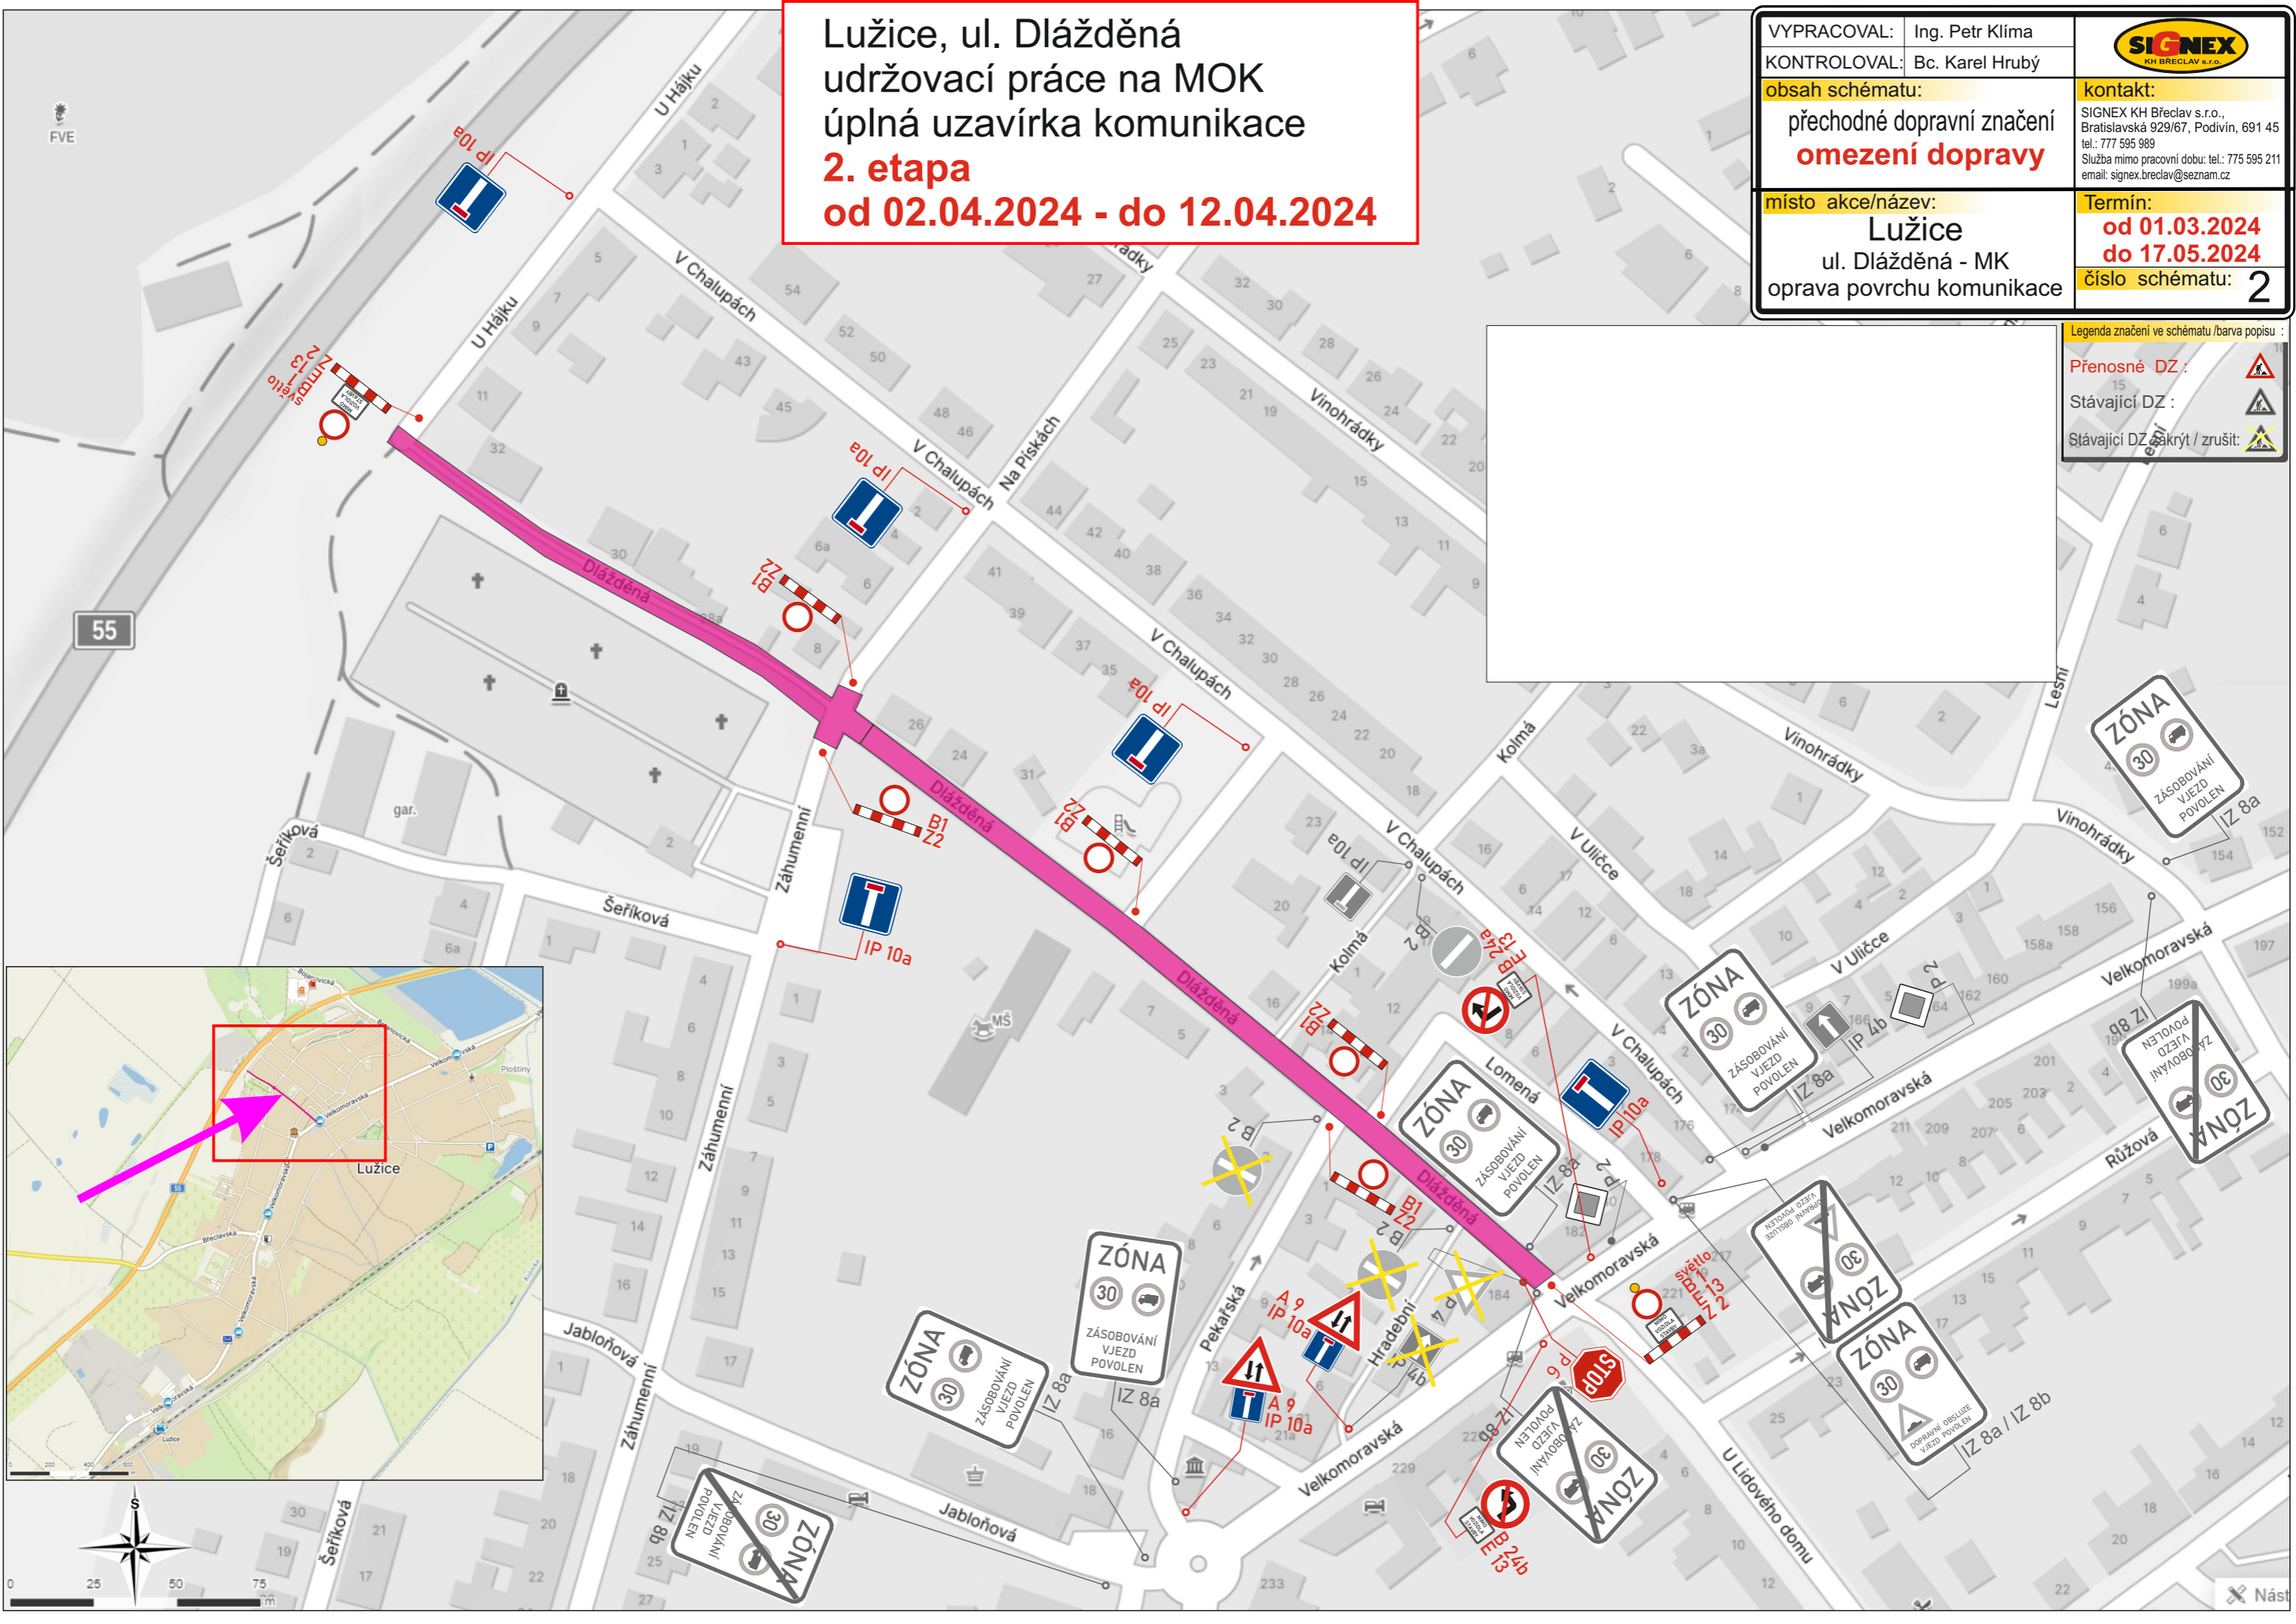

Lužice, ul. Dlážďená
 udržovací práce na MOK
 úplná uzavírka komunikace
1. etapa
od 01.03.2024 - do 02.04.2024

VYPRACOVAL:	Ing. Petr Klíma	
KONTROLOVAL:	Bc. Karel Hrubý	
obsah schématu:	kontakt:	
přechodné dopravní značení omezení dopravy		SIGNEX KH Břeclav s.r.o., Bratislavská 929/67, Podivín, 691 45 tel.: 777 595 989 Služba mimo pracovní dobu: tel.: 775 595 211 email: signex.breclav@seznam.cz
místo akce/název:	Termín:	
Lužice ul. Dlážďená - MK oprava povrchu komunikace		od 01.03.2024 do 17.05.2024
		číslo schématu: 1

Legenda značení ve schématu /barva popisu :

Přenosné DZ :	
Stávající DZ :	
Stávající DZ zakrýt / zrušit :	

Lužice, ul. Dlážděná
 udržovací práce na MOK
 úplná uzavírka komunikace
2. etapa
od 02.04.2024 - do 12.04.2024

VYPRACOVAL:	Ing. Petr Klíma	
KONTROLOVAL:	Bc. Karel Hrubý	
obsah schématu:	kontakt:	
přechodné dopravní značení omezení dopravy		SIGNEX KH Břeclav s.r.o., Bratislavská 929/67, Podivín, 691 45 tel.: 777 595 989 Služba mimo pracovní dobu: tel.: 775 595 211 email: signex.breclav@seznam.cz
místo akce/název:	Termín:	
Lužice ul. Dlážděná - MK oprava povrchu komunikace		od 01.03.2024 do 17.05.2024
		číslo schématu: 2

Legenda značení ve schématu /barva popisu :

Přenosné DZ :	
Stávající DZ :	
Stávající DZ zakrýt / zrušit :	

Lužice, ul. Dlážďená
 udržovací práce na MOK
 úplná uzavírka komunikace
3. etapa
od 12.04.2024 - do 17.05.2024