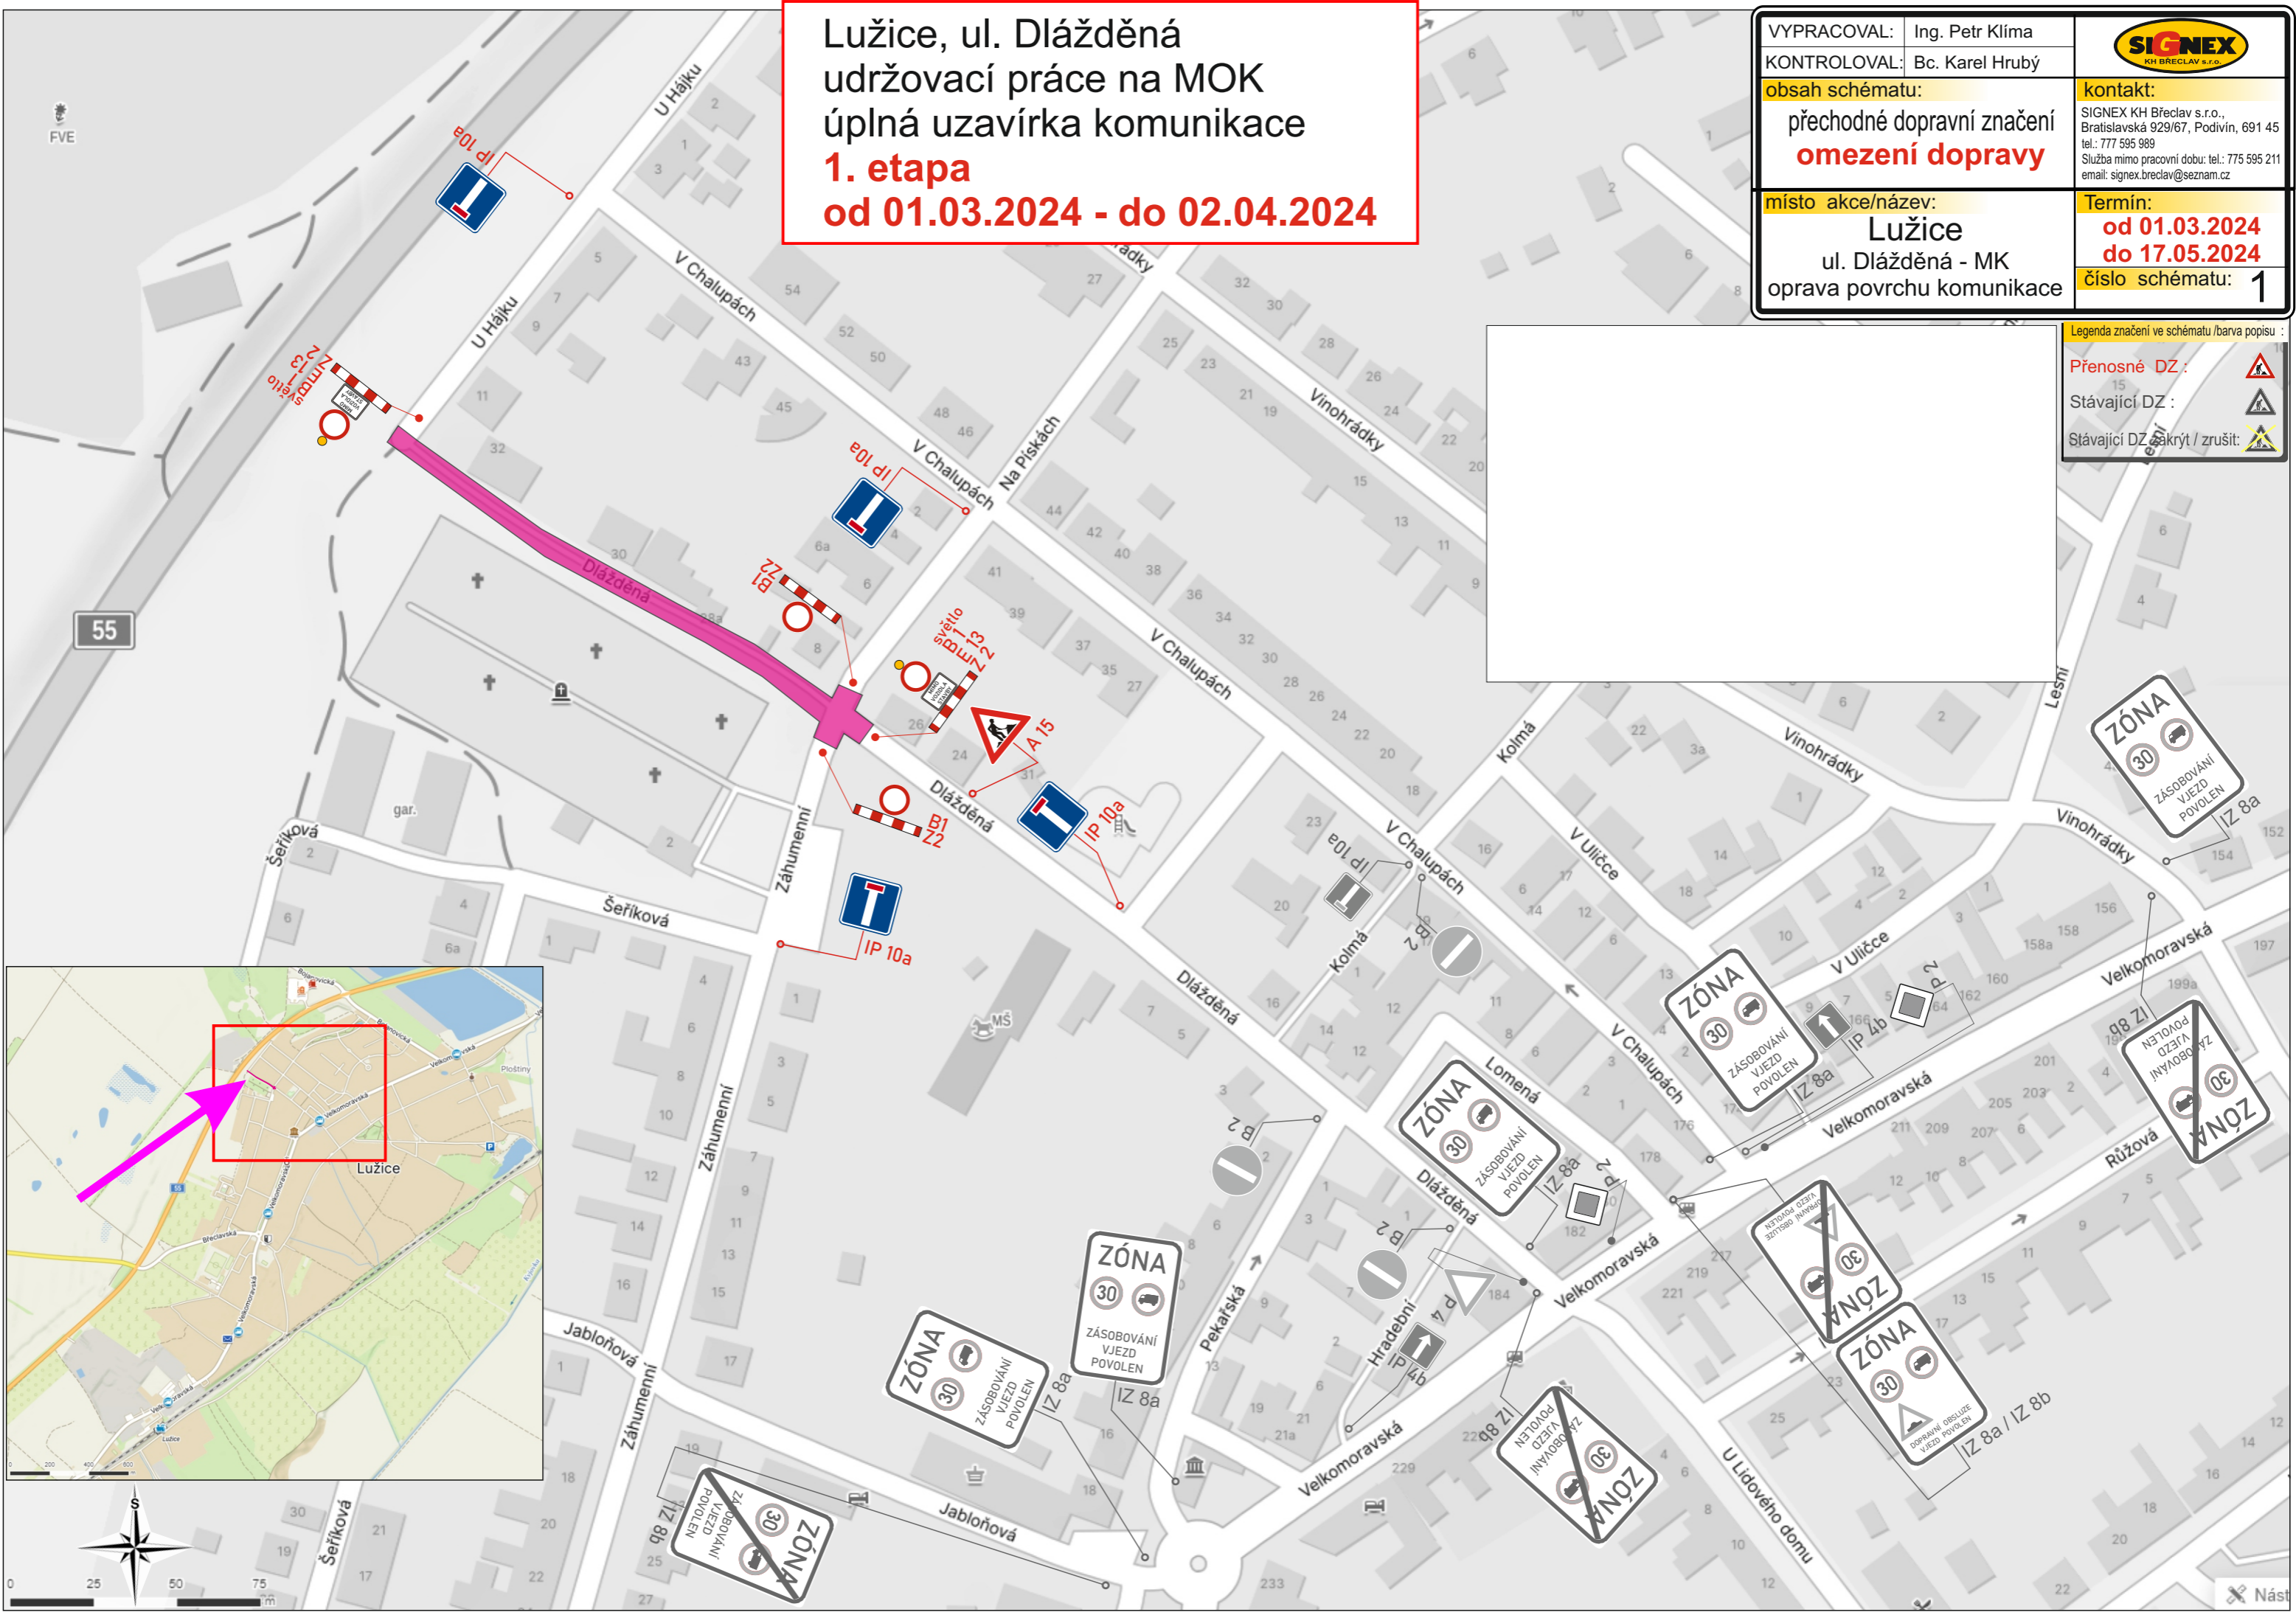

Lužice, ul. Dlážďená
 udržovací práce na MOK
 úplná uzavírka komunikace
1. etapa
od 01.03.2024 - do 02.04.2024

VYPRACOVAL:	Ing. Petr Klíma	
KONTROLOVAL:	Bc. Karel Hrubý	
obsah schématu:	kontakt:	
přechodné dopravní značení omezení dopravy		SIGNEX KH Břeclav s.r.o., Bratislavská 929/67, Podivín, 691 45 tel.: 777 595 989 Služba mimo pracovní dobu: tel.: 775 595 211 email: signex.breclav@seznam.cz
místo akce/název:	Termín:	
Lužice ul. Dlážďená - MK oprava povrchu komunikace		od 01.03.2024 do 17.05.2024
		číslo schématu: 1

Legenda značení ve schématu /barva popisu :

Přenosné DZ :	
Stávající DZ :	
Stávající DZ zakrýt / zrušit :	

Lužice, ul. Dlážděná
 udržovací práce na MOK
 úplná uzavírka komunikace
2. etapa
od 02.04.2024 - do 12.04.2024

VYPRACOVAL:	Ing. Petr Klíma	
KONTROLOVAL:	Bc. Karel Hrubý	
obsah schématu:	kontakt:	
přechodné dopravní značení omezení dopravy		SIGNEX KH Břeclav s.r.o., Bratislavská 929/67, Podivín, 691 45 tel.: 777 595 989 Služba mimo pracovní dobu: tel.: 775 595 211 email: signex.breclav@seznam.cz
místo akce/název:	Termín:	
Lužice ul. Dlážděná - MK oprava povrchu komunikace		od 01.03.2024 do 17.05.2024
		číslo schématu: 2

Legenda značení ve schématu /barva popisu :

Přenosné DZ :	
Stávající DZ :	
Stávající DZ zakrýt / zrušit :	

Lužice, ul. Dlážďená
 udržovací práce na MOK
 úplná uzavírka komunikace
3. etapa
od 12.04.2024 - do 17.05.2024